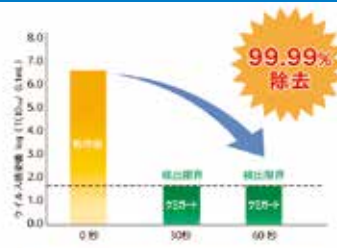

※仕様は改良のため、予告なしに変更する場合があります。

ケミガード ふいてウイルス除去

使う人にもやさしさを

除菌 ウイルス除去 弱アルカリ性 原液使用
2度ぶきいらず 重そう配合

トリプル洗浄効果

サッとふくだけで汚れ、菌、ウイルスを同時に除去。
※全ての菌、ウイルスに効果があるわけではありません。

ものにもやさしい

アルコールに弱いアクリル製パーティションやビニールカーテンにも使えます。

エンペロープウイルスに対する効果

使用方法

使用する際は、ダスターに吹きつけてご使用下さい。

【例】①ケミガードをダスターに吹きつける

商品データ

品名	ケミガード ふいてウイルス除去 4kg
荷姿	4kg × 4本 / ケース
商品外寸※	203 × 124 × 254mm
ケース外寸※	417 × 260 × 265mm
積載可能段数	3段

成分表示など

液性	弱アルカリ性
成分※	界面活性剤 (0.2%, アルキルアミノオキシド), エタノール, 重曹, 除菌剤 (塩化ベンザルコニウム), 安定化剤
使用量の目安	原液