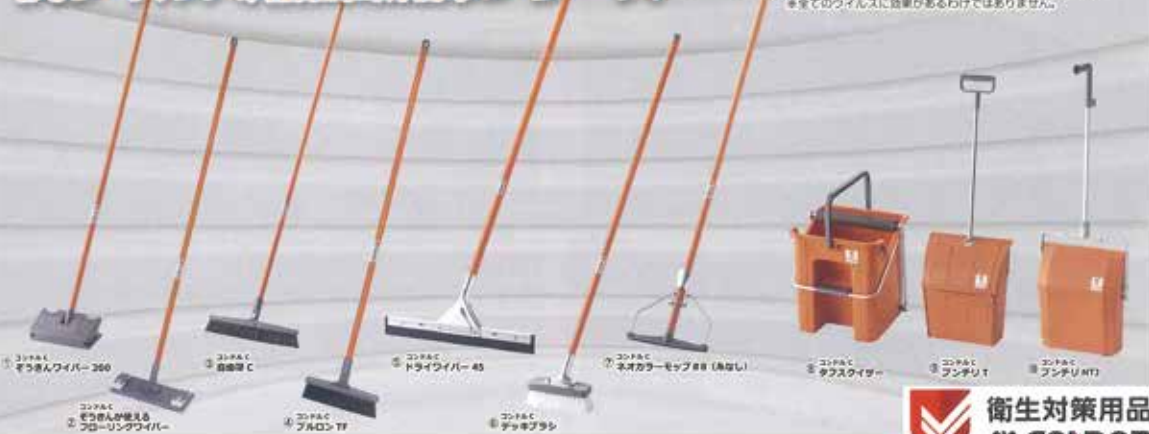

抗ウイルス剤配合清掃シリーズ

抗ウイルス剤を樹脂に配合することで、不特定多数の人が使用する清掃用具上の特定ウイルスの数を減少させます。
※全てのウイルスに効果があるわけではありません。

① **コンドルC**
ぞうきんワイパー 200

品番 取扱価格(1本)
W1805-200U-MB
●サイズ/幅 185×奥行 105×高さ 1235mm
●重量/約 435g
●材質/ハンドル:スチールパイプ(φ約 19mm)、プレート:PP、ストッパー:ナイロン
●梱包数 10本●JANコード 4903180194780
※雑巾は付いていません。

② **コンドルC**
ぞうきんが使える
フローリングワイパー

品番 取扱価格(1本)
DU807-300U-MB
●サイズ/幅 255×奥行 100×高さ 1110mm
●重量/約 390g
●材質/ハンドル:スチールパイプ(φ約 19mm)、プレート:PP、クリップ:ポリアセタール、クッション:熱可塑性エラストマー
●梱包数 20本●JANコード 4903180194810
※雑巾は付いていません。

③ **コンドルC**
自由箒 C

品番 取扱価格(1本)
BR808-000U-MB
●サイズ/幅 320×全長 1350mm●重量/ 360g
●毛の長さ/約 40mm
●材質/ハンドル:スチールパイプ(φ約 19mm)、甲:PP、毛:PP・PET(再生PET100%)・馬毛・除電材
●梱包数 20本●JANコード 4903180194827
※コンドル自由箒Cのスペアが使えます。

④ **コンドルC**
ブルロン TF