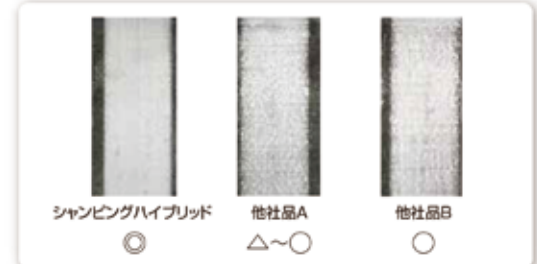

あのハイブリッドクリーナーに
シャンプー専用タイプが
遂に登場!!

ユシロン
シャンプー専用
ハイブリッド

● 4.7L ● 4.7L 4本入

「洗浄力」「作業効率」「使い易い容器」を容器とことん追求

POINT こだわりポイント1

洗浄ムラになりにくく、圧倒的な洗浄力
ハイブリッドクリーナーの特長である皮膚膜溶解力に加え、シャンプー
洗浄に欠かせない即効性があるため、高い美観が実現出来ます。

樹脂ワックス3層塗布後、人口汚こうをエイジングしたテストピースを
各洗剤50倍希釈液を塗布した直後に、青パッドで洗浄力を比較。