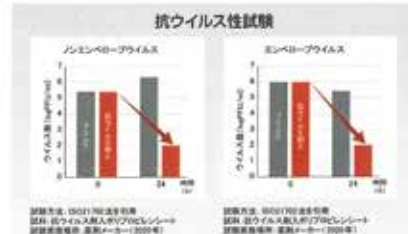

Cleaner Yushiron SHAMPOOING HYBRID Cleaner

あのハイブリッドクリーナーに
シャンプー専用タイプが
遂に登場!!