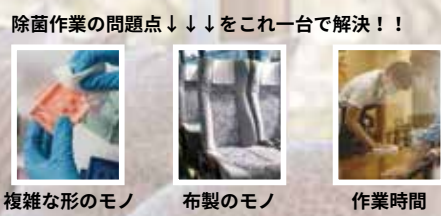

除菌・消臭作業のスタンダードなツールとしてオススメ

ハンディ型噴霧器 エクスキュートガン EX-500
EXECUTE GUN 日本製

拭く除菌から噴く除菌へ

マイクロ霧は広範囲へ
 (次亜塩素酸水溶液 50 ~ 200ppm(推奨)を使用)
 ●エクスキュートガン EX-500(白/黒)

- マイクロ霧噴霧
- 拭き取り不要
- 素早い除菌作業

※取寄送料別途 (北海道) ¥1,600 (税別) (東北) ¥1,250 (税別)