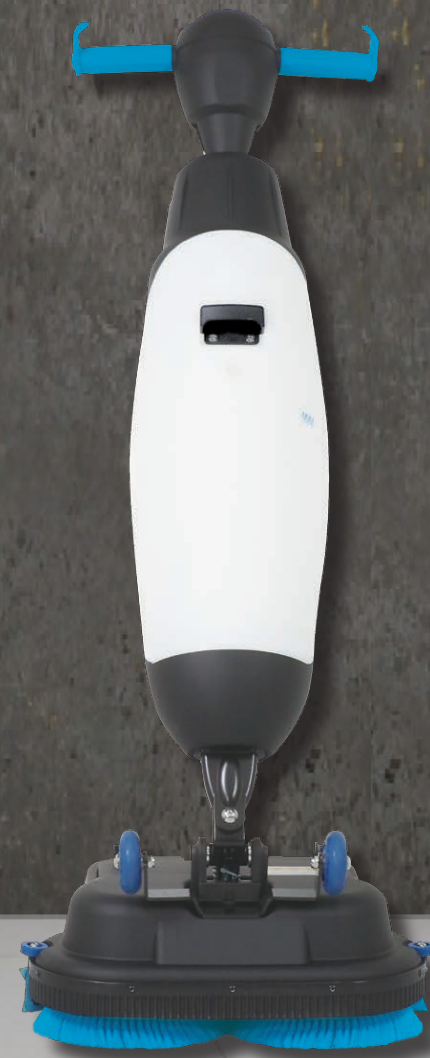

商品のお求め・お問い合わせは

株式会社 **セイハン**

本社 札幌市白石区北郷2条2丁目 2-14 TEL 011-873-2000 FAX 011-873-2100
旭川 旭川市豊岡 13条 6丁目 3-6 TEL 0166-35-7878 FAX 0166-34-7588
帯広 帯広市西 20条南 4丁目 20-6 TEL 0155-58-2500 FAX 0155-58-3300
仙台 仙台市若林区 新寺 3丁目 10-36 共立輸送ビル TEL 022-792-5211 FAX 022-792-5220
山形 山形県山形市西田 5丁目 25-7 TEL 023-616-5800 FAX 023-616-5855

CONDOR 山崎産業の新品ピックアップ!

マジックテープ着脱式だから、布袋用フックにごみ袋を引っ掛けて破く事を防ぎます。(お値段もちょっぴりお安目)

フレーム

NEW

最大積載量
約**30kg**

コンドルダストカートY-1MT (フレーム)

種別	品番	(1枚)	サイズ(mm)	重量(kg)
小	CA863-00SX-MB		幅590×奥行545×高さ780	約5.4
大	CA864-00LX-MB		幅680×奥行735×高さ880	約8

JANコード	梱包数
小 199761	1台
大 199778	1台

●材質 スチールパイプクロメートメッキ
●キャスター径 四φ75mm 二φ100mm
塩ビ不使用 音スペース

収納袋

NEW

容量
約**120L**

容量
約**210L**

マジックテープ着脱タイプ

コンドルダストカートECO袋MT

種別	品番	(1枚)	サイズ(mm)
小	CA870-00SX-MB		約幅510×奥行440×高さ610
大	CA871-00LX-MB		約幅525×奥行680×高さ680

JANコード・色	G ●	梱包数
小 199839		25枚
大 199846		25枚

●材質 再生PET、PET
塩ビ不使用

フラットモップを左右に動かすだけで回転ブラシが大まかなゴミを除去。洗濯効率が上がります。

汚れたフラットモップをセットしてモップガイドに添わせて左右に動かすだけ。

粉塵の飛散が気になる場合は掃除機を接続して吸引できます。

コンドルフラットモップ除塵機 101

品番	(1台)	サイズ(mm)	質量(kg)
E-218		幅800×奥行363×高さ210	約8.3

JANコード	梱包数
196531	1台

●電源 AC100V 50/60Hz ●消費電力 50Hz:約21W 60Hz:約27W
●コード長さ約1.7m ○モータ過熱保護付(モータにサーマルプロテクタ内蔵)
○使用できるモップ:モップ糸長25mm以下のフラットモップ

床用小型自動洗浄機

FIRST 大一産業株式会社

E-TOLERE

確かな性能とスタイリッシュなデザイン

コードレスなのでストレスフリー!
スムーズな動きと洗礼された斬新なデザイン

スリム&コンパクトボディ

パワフル床洗浄

ヘッド 360° 回転	タンク ワンタッチ式 着脱簡単	ボディ コードレス 自由自在

仕器下の洗浄や前後の動きに対応

清水タンク (3.2L)
汚水回収タンク (6.5L)

リチウムイオン
バッテリー 2個を搭載

高性能で滑らかな動き

360°ヘッドが回転する9インチのブラシが2つ(洗浄幅43cm)ついているので初めての方が使っても左右に振られることはありません。
保管・移動に便利なキャスターつきで、乗用車にも積載でき階段での持ち運びもスムーズです。