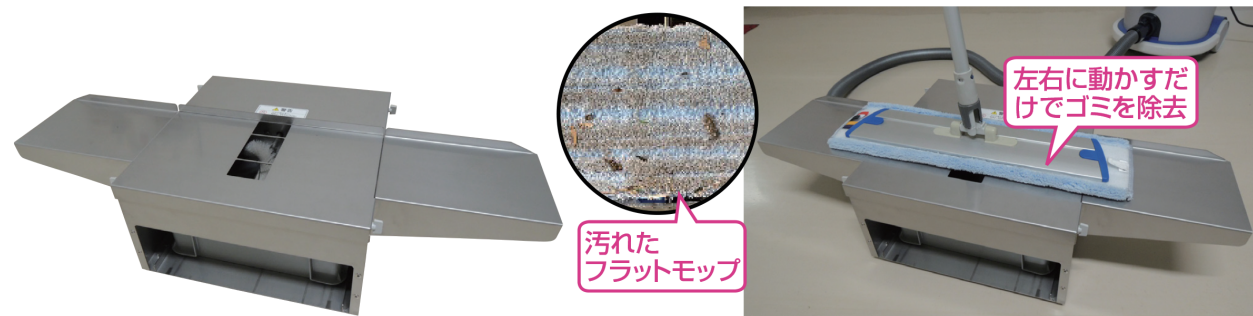

マジックテープ着脱タイプ

コンドルダストカートECO袋MT

種別	品番	(1枚)	サイズ(mm)
小	CA870-00SX-MB		約幅510×奥行440×高さ610
大	CA871-00LX-MB		約幅525×奥行680×高さ680

JANコード・色	G ●	梱包数
小 199839		25枚
大 199846		25枚

●材質 再生PET、PET
塩ビ不使用

フラットモップを左右に動かすだけで回転ブラシが大まかなゴミを除去。洗濯効率が上がります。

汚れたフラットモップをセットしてモップガイドに添わせて左右に動かすだけ。

粉塵の飛散が気になる場合は掃除機を接続して吸引できます。

コンドルフラットモップ除塵機 101

品番	(1台)	サイズ(mm)	質量(kg)
E-218		幅800×奥行363×高さ210	約8.3

JANコード	梱包数
196531	1台

●電源 AC100V 50/60Hz ●消費電力 50Hz:約21W 60Hz:約27W
●コード長さ約1.7m ○モータ過熱保護付(モータにサーマルプロテクタ内蔵)
○使用できるモップ:モップ糸長25mm以下のフラットモップ