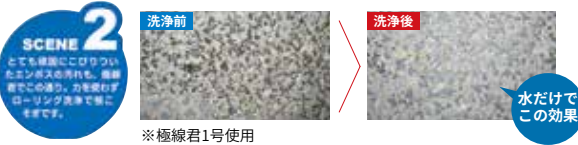

水だけでこの効果

磁器タイル・石材全般

水だけでこの効果