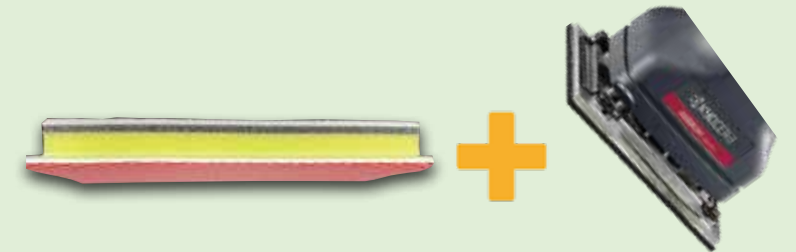

必要な時にだけ起こして使用する
回転式の柵です。(5枚1セット)

キャンペーン専用番 631-3309
●カルティオ ストッパー付

最軽量の台車も持ちやすい
片手で持てる 自重 7.0kg

とにかく
軽い

走行音が気にならない
ささやきレベルの静かさ (35dB)

とにかく
静か

2024
2月号
No.228

SEIHAN NEWS

鏡の研磨に最強ツール登場!!

●スーパーアシレパッド MO

ガラス研磨の最強アイテム
アルタシートガラス用とサンダーの間にかますだけ!

このクッション材をかますだけで、どなたが使用しても
安定の鏡磨きに!
組み合わせで「シンク」の磨きも出来ます!

これからの退去後清掃に大活躍。
お問い合わせお待ちしております。

この機会にサンダーは
いかがですか!

●京セラミニサンダー AS550M

ダイヤシート キャンペーン