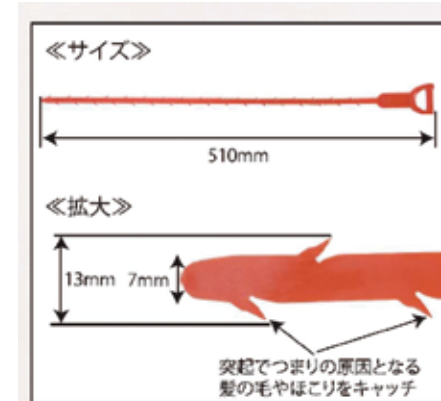

薄型&ワイドヘッドで清掃効率向上
ヘッド部の高さが73~82mmと薄型なため、椅子等の下にヘッド先端部が入りやすく、清掃時の使い勝手が良好です。さらに清掃幅が381mmとワイドなため、一度に広範囲の清掃が可能。

K'ARCHER

自動床面検知機能で
常に最高の清掃効果を発揮

選ばれたクリーニング性能
回転ブラシが繊維奥の汚れをかき出し、しっかり吸引、薄型ボディでベッドや家具の下も楽に清掃可能。コードレスは作業性、機動性に優れ、そして、安全です。

床面自動検知センサー
面圧自動調整機能付き。カーペットもハードフロアも清掃頂けます。

半自動ブラシクリーニング
フットスイッチでローラーブラシを自動クリーニング。絡んだ髪の毛等はカットされ、そのまま吸引されます。ブラシに触らない衛生的なメンテナンスが可能です。

差し抜くだけの簡単排水管清掃!

排水管のつまり取り!
魚の骨

太いブラシが入らない
排水管はお任せ!!

【材質】 ポリプロピレン
【注意】 本来の用途以外に使用しないで下さい。
● 排水管のつまり取り! 魚の骨