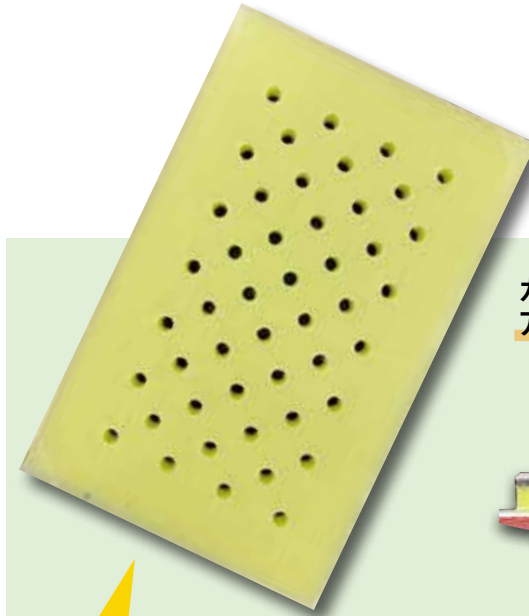

商品のお求め・お問い合わせは

株式会社 **セイハン**

本社 札幌市白石区北郷2条2丁目 2-14 TEL 011-873-2000 FAX 011-873-2100
旭川 旭川市豊岡 13条6丁目 3-6 TEL 0166-35-7878 FAX 0166-34-7588
帯広 帯広市西 20条南 4丁目 20-6 TEL 0155-58-2500 FAX 0155-58-3300
仙台 仙台市若林区 新寺3丁目 10-36 共立輸送ビル TEL 022-792-5211 FAX 022-792-5220
山形 山形県山形市西田 5丁目 25-7 TEL 023-616-5800 FAX 023-616-5855

2024年度
カタログ申込のご案内

「がんばれ!!日本のモノづくり」

TRUSCO × SEIHAN
製品なら

2024年より取扱い開始。(各営業所では準備整い次第順次取り扱い開始)

工事BOOKは現場ファーストのツールカタログです。

掲載アイテムも2023年度版17,000点から30,000点にパワーアップしました。

現場ファーストのお約束

その1. 1点からでもご注文可能。
その2. 最速納品アイテムが28,000点。
その3. 発注コードで簡単発注できます。

オレンジブックジュニア2024も御座います。

81,000アイテム掲載、即納率81%

弊社直接お取引のあるお客様には1冊無料進呈!
2冊目より有料とさせていただきますので担当までお申し付け下さい。

2月のオススメはコチラ!!

2024年1月発売
軽量樹脂製運搬車
新型カルティオ

サイズ
780×490mm

キャンペーン専用番 595-4260
●カルティオ

3/29 受注分まで、
オプションの落下防止柵プレゼント!

必要な時にだけ起こして使用する
回転式の柵です。(5枚1セット)

キャンペーン専用番 631-3309
●カルティオ ストッパー付

最軽量の台車も持ちやすい
片手で持てる 自重 7.0kg

とにかく
軽い

走行音が気にならない
ささやきレベルの静かさ (35dB)

とにかく
静か

2024
2月号
No.228

SEIHAN NEWS

鏡の研磨に最強ツール登場!!

●スーパーアシレパッド MO

ガラス研磨の最強アイテム
アルタシートガラス用とサンダーの間にかますだけ!

このクッション材をかますだけで、どなたが使用しても
安定の鏡磨きに!
組み合わせで「シンク」の磨きも出来ます!

これからの退去後清掃に大活躍。
お問い合わせお待ちしております。

この機会にサンダーは
いかがですか!

●京セラミニサンダー AS550M

ダイヤシート キャンペーン

●アルタシート 超ハード・標準セット