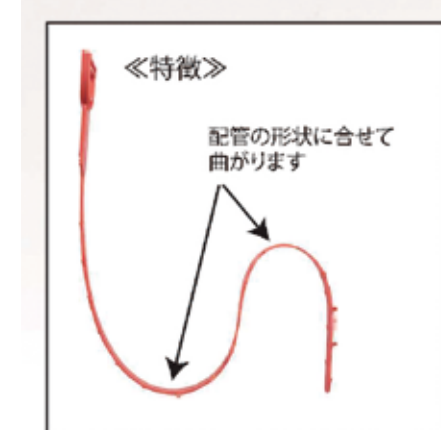

床面自動検知センサー
面圧自動調整機能付き。カーペットもハードフロアも清掃頂けます。

半自動ブラシクリーニング
フットスイッチでローラーブラシを自動クリーニング。絡んだ髪の毛等はカットされ、そのまま吸引されます。ブラシに触らない衛生的なメンテナンスが可能です。

差し抜くだけの簡単排水管清掃!

排水管のつまり取り!
魚の骨

太いブラシが入らない
排水管はお任せ!!

【材質】 ポリプロピレン
【注意】 本来の用途以外に使用しないで下さい。
● 排水管のつまり取り! 魚の骨